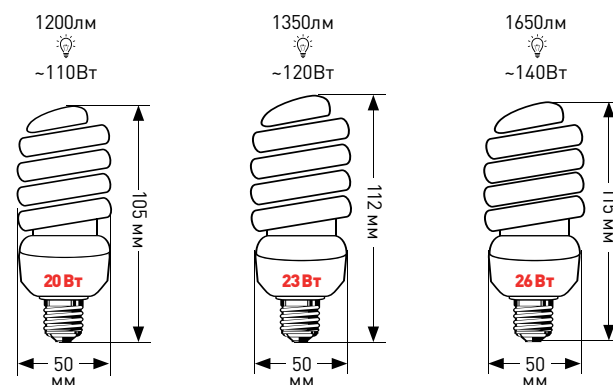

Мягкий белый свет — SP-M-20-827-E27 — SP-M-23-827-E27 — SP-M-26-827-E27 — 2700K
Яркий белый свет — SP-M-20-842-E27 — SP-M-23-842-E27 — SP-M-26-842-E27 — 4200K