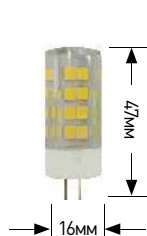

Мягкий белый свет — **JC-3,5w-220V-corn, ceramics-827-G4** — **JC-5w-220V-corn, ceramics-827-G4** — **JC-7w-220V-corn, ceramics-827-G4** — **JCD-3,5w-220V-corn, ceramics-827-G9** — **JCD-5w-220V-corn, ceramics-827-G9** — 2700K

Яркий белый свет — **JC-3,5w-220V-corn, ceramics-840-G4** — **JC-5w-220V-corn, ceramics-840-G4** — **JC-7w-220V-corn, ceramics-840-G4** — **JCD-3,5w-220V-corn, ceramics-840-G9** — **JCD-5w-220V-corn, ceramics-840-G9** — 4000K

100/1000
~50Вт
7Вт
400 лм

~50Вт
7Вт
400 лм

10/100
~60Вт
7Вт
600 лм

~60Вт
7Вт
600 лм