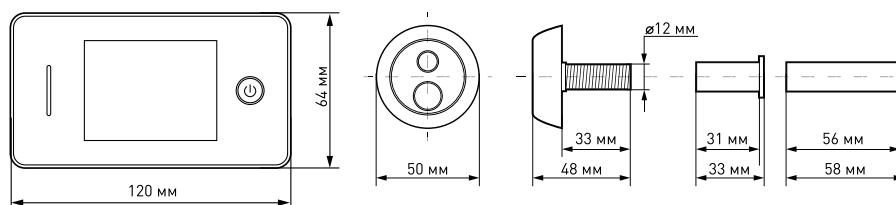

Звонки

Звонки ЭРА позволяют производить звуковое оповещение на расстоянии. Передача сигнала о нажатии кнопки происходит с помощью беспроводной связи на частоте 433,92 МГц. Уникальный код, используемый при передаче сигнала при нажатии на беспроводную кнопку, исключает возможность срабатывания звонков, не входящих в комплект. Назначения изделия - использование в качестве дверного звонка или устройства внутреннего вызова, работающего автономно (от элементов питания).

Беспроводные звонки

BIONIC

ДИЗАЙН ЦЕНТР
ЭРА STYLE

- Уникальный эргономичный дизайн, разработанный в дизайнерском бюро ЭРА-СТАЙЛ;
- 6 традиционных мелодий в стиле БИМ-БАМ и ДИН-ДОН;
- Питание:
  - динамика от 2-х батареек AA;
  - кнопки от батареек CR 2023;
- Регулятор громкости (высокая, средняя, низкая, беззвучный режим);
- Широкая цветовая гамма:
  - белый, слоновая кость, алюминий, шампань, светлое дерево;
- Влагозащищенная кнопка IP44;
- Радиус действия 100 м.;
- Авто-обучаемый код передатчика исключает возможность одновременного срабатывания нескольких звонков и позволяет подключать до 4 динамиков на 1 кнопку.

Видеоглазок с функцией звонка