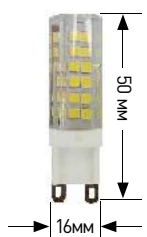

T8

Замена линейных люминесцентных ламп. Перед установкой необходимо демонтировать ПРА в светильнике. Поворотный цоколь, двухстороннее подключение.

~155Вт
18Вт
1440 лм

~75Вт
9Вт
720 лм