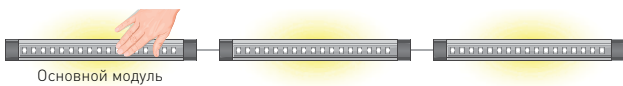

Светодиодный модуль с датчиком прикосновения

LM-C3

Плоский профиль

Лампа	Световой поток	Длина	Мощность	Степень защиты	Степень защиты от влаги	Степень защиты от пыли	Степень защиты от механических повреждений	Артикул
3Вт	350Лм	300мм	9Вт	•	•	•	•	LM-3-840-C3
3Вт	350Лм	300мм		•	•	•	•	LM-3-840-C3-addl
5Вт	600Лм	500мм	9Вт	•	•	•	•	LM-5-840-C3
5Вт	600Лм	500мм		•	•	•	•	LM-5-840-C3-addl
8,5Вт	800Лм	800мм	9Вт	•	•	•	•	LM-8,5-840-C3

Управляется касанием к корпусу.
Все модули включаются/выключаются от прикосновения к корпусу основного модуля.

Ультратонкий профиль