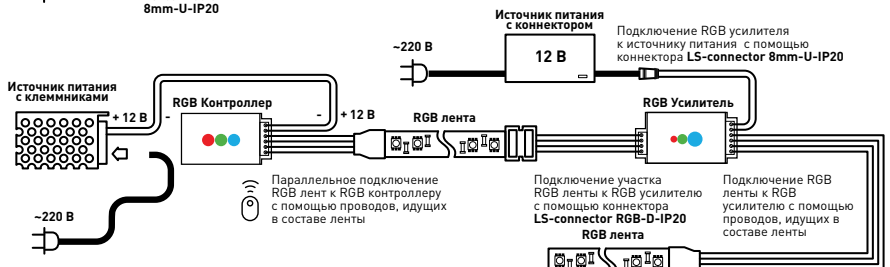

Варианты подключения светодиодной ленты ЭРА RGB (12 В)