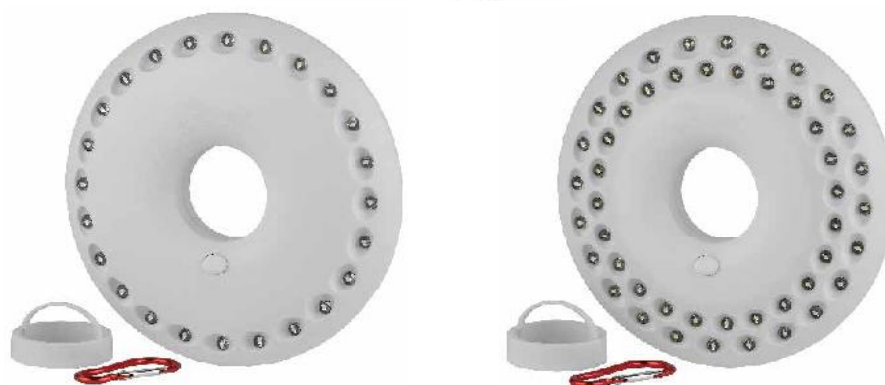

K30

Светодиодный кемпинговый фонарь-трансформер

1. 15+15 белых светодиодов
   - трансформируемый светильник
   - Складная ручка для переноски и подвешивания
   - 3xD (в комплект не входят)
2. Упаковка: картон (1/48)

KB-501 (НЛО-24)

Светодиодный кемпинговый фонарь

1. 24 белых светодиода
   - кронштейн для подвешивания
   - магниты для крепления к металлическим поверхностям
   - 3xAA (в комплект не входят)
2. Упаковка: картон (1/24/72)

KB-601 (НЛО-48)

Светодиодный кемпинговый фонарь

1. 48 белых светодиодов
   - кронштейн для подвешивания
   - магниты для крепления к металлическим поверхностям
   - 3xAA (в комплект не входят)
2. Упаковка: картон (1/24/72)