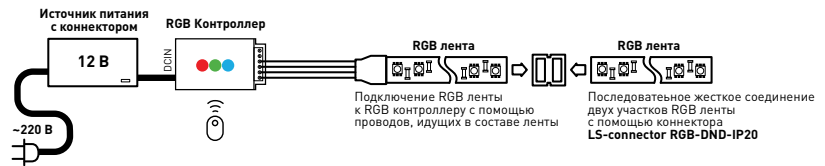

Варианты подключения светодиодной ленты ЭРА RGB (12 В)