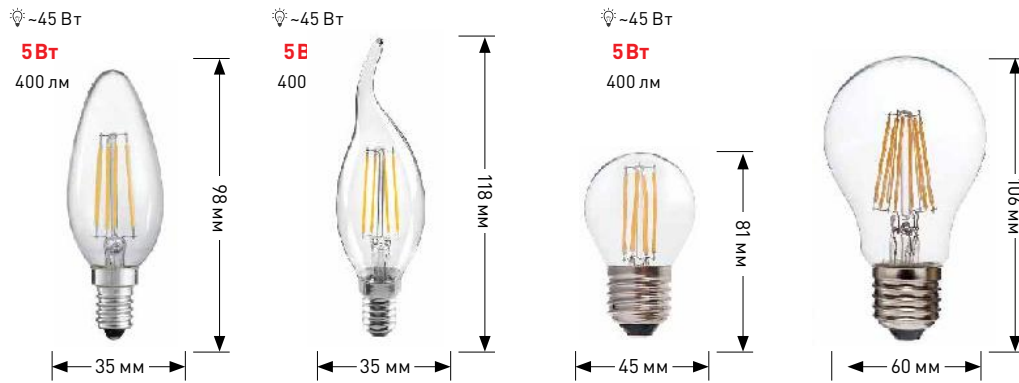

F-LED

BXS
B-35
A-60
P-45

Мягкий белый свет — F-LED B35-5w-827-E14 — F-LED BXS-5w-827-E14 — F-LED P45-5w-827-E14 — F-LED A60-5w-827-E27 — 2700K
F-LED P45-5w-827-E27
F-LED A60-7w-827-E27
F-LED A60-9w-827-E27

Яркий белый свет — F-LED B35-5w-840-E14 — F-LED BXS-5w-840-E14 — F-LED P45-5w-840-E14 — F-LED A60-5w-840-E27 — 4000K
F-LED P45-5w-840-E27
F-LED A60-7w-840-E27
F-LED A60-9w-840-E27