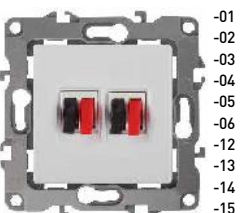

12-3112

Розетка аудио двойная