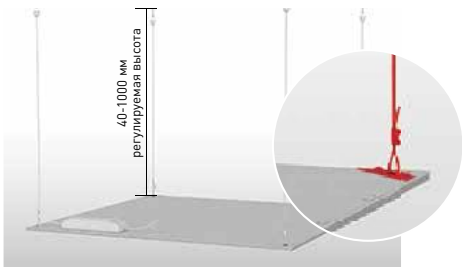

Аксессуары к светодиодным панелям

SPL-FIX1 Подвес до 1м
Крепление универсальное для панелей SPL всех серий

1/150