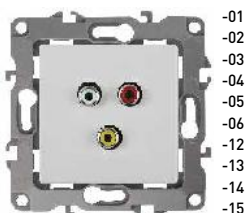

12-3113

Розетка RCA