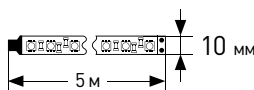

LS 5050

14,4 Вт/м

900 Лм/м (60LED/м)

- LS5050-60LED-IP20-W LS5050-60LED-IP65-W
- LS5050-60LED-IP20-WW LS5050-60LED-IP65-WW
- LS5050-60LED-IP20-B LS5050-60LED-IP65-B
- LS5050-60LED-IP20-G LS5050-60LED-IP65-G
- LS5050-60LED-IP20-Y LS5050-60LED-IP65-Y
- LS5050-60LED-IP20-R LS5050-60LED-IP65-R
- LS5050-60LED-IP20-RGB LS5050-60LED-IP65-RGB