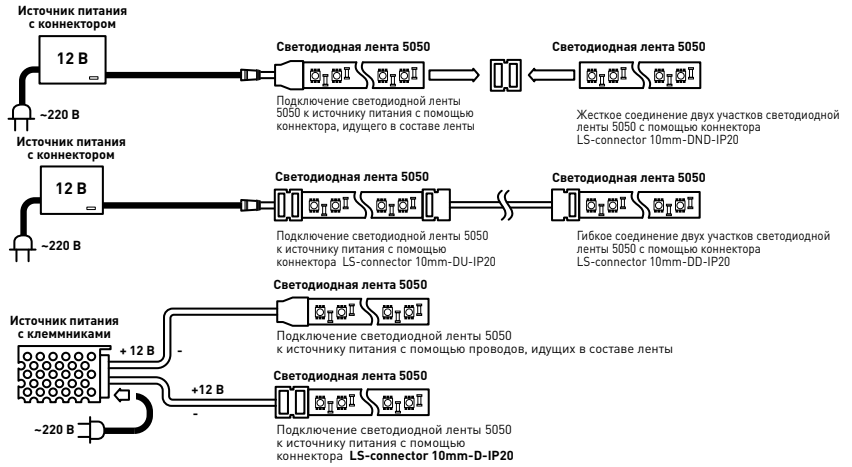

Варианты подключения светодиодной ленты ЭРА 5050 (12 В)