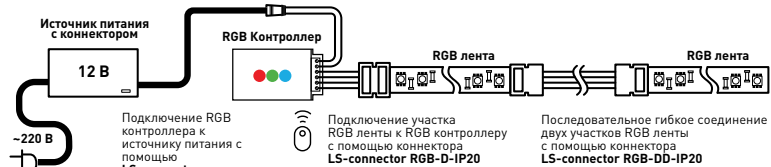

Варианты подключения светодиодной ленты ЭРА RGB (12 В)