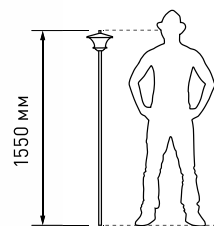

Садовые светильники

Садовые фонари ЭРА сочетают в себе последние достижения эргономики и технические инновации и позволяют решать широкий круг задач, связанных с декоративным освещением: идеально подойдут для подсветки дорожек, газонов, водоемов. Использование светодиодов позволяет забыть о замене источников света, а наличие солнечной батареи и датчика освещенности делает фонари по-настоящему автономными — фонари выключаются и заряжаются в светлое время суток и автоматически включаются, когда стемнеет.

SL-PL30

Материал: пластик
Цвет: черный
↓ 300 мм
☀ 48

SL-PL32-CLR

Материал: пластик
Цвет: цветной
↓ 320 мм
☀ 48

SL-SS32-CPR

Материал: нержавеющая сталь
Цвет: медь
↓ 320 мм
☀ 48

SL-PL31

Материал: пластик
Цвет: черный
↓ 310 мм
☀ 24

SL-PL42-DMD

Материал: пластик
Цвет: черный
↓ 420 мм
☀ 24

SL-PL33-CRAC

Материал: пластик, стекло
Цвет: черный
↓ 330 мм
☀ 12

SL-PL20-CUB

Материал: пластик
Цвет: черный
↓ 200 мм
☀ 24

SL-PL32-TFN

Материал: пластик
Цвет: цветной, черный
↓ 320 мм
☀ 24

SL-SS36

Материал: нержавеющая сталь, пластик
Цвет: цветной
↓ 360 мм
☀ 48

SL-SS29-4

Материал: нержавеющая сталь
Цвет: стальной
↓ 290 мм
☀ 6

SL-PL155-PST

Материал: пластик
Цвет: черный
↓ 1550 мм
☀ 6