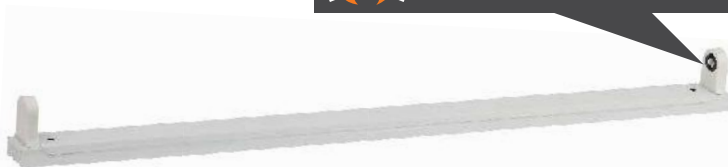

SPO-8

НОВИНКА

Патрон из негорючего пластика!

Светильники под светодиодную лампу T8/G13

Артикул	Размер, мм	Дополнительно
SPO-8-1x600	623x35x13	патрон из негорючего пластика!
SPO-8-1x1200	1230x35x13