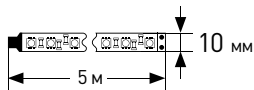

LS 5050

7,2 Вт/м

450 Лм/м (30LED/м)

- LS5050-30LED-IP20-W LS5050-30LED-IP65-W
- LS5050-30LED-IP20-WW LS5050-30LED-IP65-WW
- LS5050-30LED-IP20-B LS5050-30LED-IP65-B
- LS5050-30LED-IP20-G LS5050-30LED-IP65-G
- LS5050-30LED-IP20-Y LS5050-30LED-IP65-Y
- LS5050-30LED-IP20-R LS5050-30LED-IP65-R
- LS5050-30LED-IP20-RGB LS5050-30LED-IP65-RGB