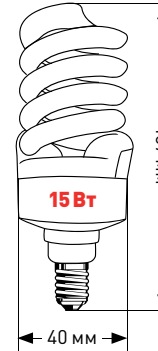

40 мм

15 Вт

107 мм

Мягкий белый свет — F-SP-7-827-E14 — F-SP-11-827-E14 — F-SP-15-827-E14 — 2700K

Яркий белый свет — F-SP-7-842-E14 — F-SP-11-842-E14 — F-SP-15-842-E14 — 4200K

Дневной свет — F-SP-15-865-E14 — 6500K