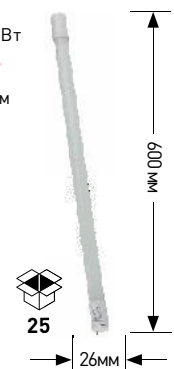

## T8

Замена линейных люминесцентных ламп. Перед установкой необходимо демонтировать ПРА в светильнике. Поворотный цоколь, двухстороннее подключение.

~155Вт  
**18Вт**  
1440 лм

~75Вт  
**9Вт**  
720 лм

Мягкий белый свет — **JCD-7w-220V-corn, ceramics-827-G9** — **LED smd GX-7-827-GX53** — 2700K