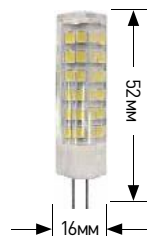

Мягкий белый свет — **JC-3,5w-220V-corn, ceramics-827-G4** — **JC-5w-220V-corn, ceramics-827-G4** — **JC-7w-220V-corn, ceramics-827-G4** — **JCD-3,5w-220V-corn, ceramics-827-G9** — **JCD-5w-220V-corn, ceramics-827-G9** — 2700K

Яркий белый свет — **JC-3,5w-220V-corn, ceramics-840-G4** — **JC-5w-220V-corn, ceramics-840-G4** — **JC-7w-220V-corn, ceramics-840-G4** — **JCD-3,5w-220V-corn, ceramics-840-G9** — **JCD-5w-220V-corn, ceramics-840-G9** — 4000K

100/1000
~50Вт
7Вт
400 лм

~50Вт
7Вт
400 лм

10/100
~60Вт
7Вт
600 лм

~60Вт
7Вт
600 лм