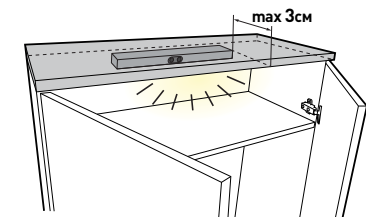

Светодиодный модуль

с датчиком преграды

(IR-датчик)

LM-I1

Плоский профиль

Сенсор

Автоматическое управление.
Включение/выключение осуществляется при помощи датчика преграды на основе IR сенсора.

2 режима включения

Режим 1 "Датчик двери":
Дверь (ящик) открыта — светильник горит.
Дверь (ящик) закрыта — светильник выключен.

Режим 2
"Бесконтактный выключатель"
Включение и выключение модуля движением руки рядом с датчиком на расстоянии не более 4,5см от него.

Переключатель режимов на задней панели

5Вт	600Лм	500мм	9Вт	●	LM-5-840-I1
10Вт	950Лм	1000мм	12Вт	●	LM-10,5-840-I1

Светодиодный модуль

с датчиком движения

(PIR-датчик)

LM-P1

Плоский профиль

Автоматическое управление.
Включение/выключение осуществляется при помощи датчика движения.

2 режима включения

Возможность отключить сенсор
Светильник при этом останется в том состоянии в котором он находился до выключения сенсора.

Изменяемый угол обзора сенсора
Можно разместить светильник в любом удобном месте, а сенсор повернуть так, чтобы считывалось движение в нужной вам зоне.

5Вт	600Лм	500мм	9Вт	●	LM-5-840-I1
10Вт	950Лм	1000мм	12Вт	●	LM-10,5-840-I1

Датчик движения
- Максимальная дальность действия ИК-сенсора – 3 м
- Отключение через 70 сек.
(в случае отсутствия движения)

- Мощность потребления
- Световой поток
- Длина
- Источник питания
- Крепеж
- Скотч 3М
- Соединит. кабель 1м
- Соединит. блок

SPECIAL

SPECIAL