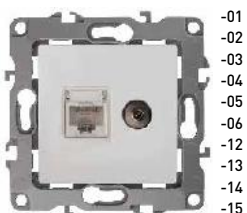

12-3110

Розетка комбинированная
RJ45+TV