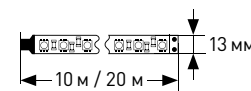

Светодиодные ленты
и аксессуары **220В**
Серия **IP67**

3528

5050

4,8 Вт/м

💡 300 Лм/м (60LED/м)

- ← 25 м → 3528-220-60LED-IP67-W
- ← 25 м → 3528-220-60LED-IP67-WW
- ← 10 м → 3528-220-60LED-IP67-R-eco
- ← 10 м → 3528-220-60LED-IP67-G-eco
- ← 10 м → 3528-220-60LED-IP67-B-eco

9,6 Вт/м

💡 600 Лм/м (120LED/м)

- ← 20 м → 3528-220-120LED-IP67-W
- ← 20 м → 3528-220-120LED-IP67-WW
- ← 10 м → 3528-220-120LED-IP67-R-eco
- ← 10 м → 3528-220-120LED-IP67-G-eco
- ← 10 м → 3528-220-120LED-IP67-B-eco

7,2 Вт/м

💡 450 Лм/м (30LED/м)

- ← 20 м → 5050-220-30LED-IP67-RGB

10,8 Вт/м

💡 720 Лм/м (48LED/м)

- ← 10 м → 5050-220-48LED-IP67-RGB

14,4 Вт/м

💡 900 Лм/м (60LED/м)

- ← 10 м → 5050-220-60LED-IP67-RGB

RGBcontroller-220-A05-RF

Напряжение питания (переменного тока) - 220 В; выходная мощность, не более - 550 Вт; число каналов управления - 3; максимальный ток нагрузки (на каждый канал) - 0,83 А; степень защиты - IP20. В комплекте дистанционный пульт. Управление на основе радиосигнала. Дальность работы пульта не менее - 50м.

60

Крепежные силиконовые скобы
для установки ленты на поверхность.

LS-clip-220-3528
220 В, чип 3528

LS-clip-220-5050
220 В, чип 5050

10/10000

RGBcontroller-220-A06

Напряжение питания (переменного тока) - 220 В; выходная мощность, не более - 200 Вт; число каналов управления - 3; максимальный ток нагрузки (на каждый канал) - 0,3 А; степень защиты - IP20. Без пульта, управление кнопкой.

Заглушка для ленты

LS-cap-220-3528
220 В, чип 3528

LS-cap-220-5050
220 В, чип 5050

5/25000

LS-power cord-220-3528

Источник питания с сетевым шнуром для ленты

- 220 В
- чип 3528
- мощность - 480 Вт

Соединительный коннектор для ленты

LS-connector-220-3528
220 В, чип 3528

LS-connector-220-5050
220 В, чип 5050

5/5000