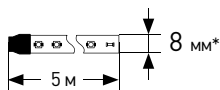

LS 3528

4,8 Вт/м

300 Лм/м (60LED/м)