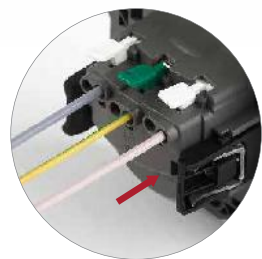

Материал цветных деталей — в тон их покрытию

Шаблоны для зачистки изоляции кабеля

Двухпроводные клеммы

В основных механизмах выключателей и силовых розеток реализован принцип автоматического зажима. Это дает преимущество в скорости монтажа, а так же обеспечивает постоянную надежную фиксацию жилы кабеля в механизме без необходимости дополнительного обслуживания с течением времени (механизмы с винтовым зажимом требуют периодического подтягивания винта клеммы).