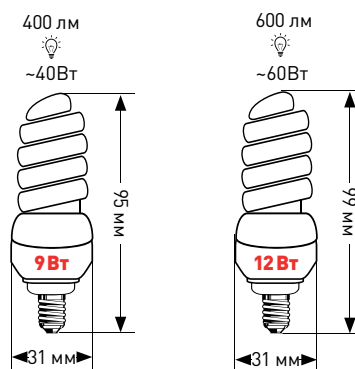

Мягкий белый свет — SP-M-9-827-E14 — SP-M-12-827-E14 — 2700K
Яркий белый свет — SP-M-9-842-E14 — SP-M-12-842-E14 — 4200K