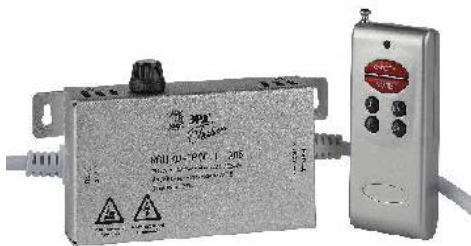

Напряжение питания (переменного тока) - 220 В; выходная мощность, не более - 550 Вт; число каналов управления - 3; максимальный ток нагрузки (на каждый канал) - 0,83 А; степень защиты - IP20. В комплекте дистанционный пульт. Управление на основе радиосигнала. Дальность работы пульта не менее - 50м.

60

**Крепежные силиконовые скобы**  
для установки ленты на поверхность.

**LS-clip-220-3528**  
220 В, чип 3528

**LS-clip-220-5050**  
220 В, чип 5050

10/10000

**RGBcontroller-220-A06**

Напряжение питания (переменного тока) - 220 В; выходная мощность, не более - 200 Вт; число каналов управления - 3; максимальный ток нагрузки (на каждый канал) - 0,3 А; степень защиты - IP20. Без пульта, управление кнопкой.