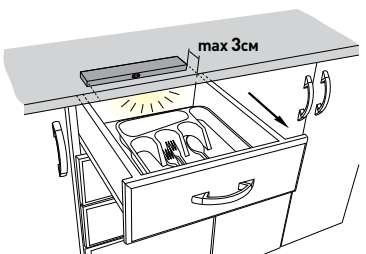

Светодиодный модуль

с датчиком преграды

(IR-датчик)

LM-I1

Плоский профиль

Сенсор

Автоматическое управление.
Включение/выключение осуществляется при помощи датчика преграды на основе IR сенсора.

2 режима включения

Режим 1 "Датчик двери":
Дверь (ящик) открыта — светильник горит.
Дверь (ящик) закрыта — светильник выключен.

Режим 2
"Бесконтактный выключатель"
Включение и выключение модуля движением руки рядом с датчиком на расстоянии не более 4,5см от него.

Переключатель режимов на задней панели

5Вт	600Лм	500мм	9Вт	●	LM-5-840-I1
10Вт	950Лм	1000мм	12Вт	●	LM-10,5-840-I1

Светодиодный модуль

с датчиком движения

(PIR-датчик)

LM-P1

Плоский профиль

Автоматическое управление.
Включение/выключение осуществляется при помощи датчика движения.

2 режима включения

Возможность отключить сенсор
Светильник при этом останется в том состоянии в котором он находился до выключения сенсора.

Изменяемый угол обзора сенсора
Можно разместить светильник в любом удобном месте, а сенсор повернуть так, чтобы считывалось движение в нужной вам зоне.

5Вт	600Лм	500мм	9Вт	●	LM-5-840-I1
10Вт	950Лм	1000мм	12Вт	●	LM-10,5-840-I1

Датчик движения
- Максимальная дальность действия ИК-сенсора – 3 м
- Отключение через 70 сек.
(в случае отсутствия движения)

- Мощность потребления
- Световой поток
- Длина
- Источник питания
- Крепеж
- Скотч 3М
- Соединит. кабель 1м
- Соединит. блок

SPECIAL

SPECIAL