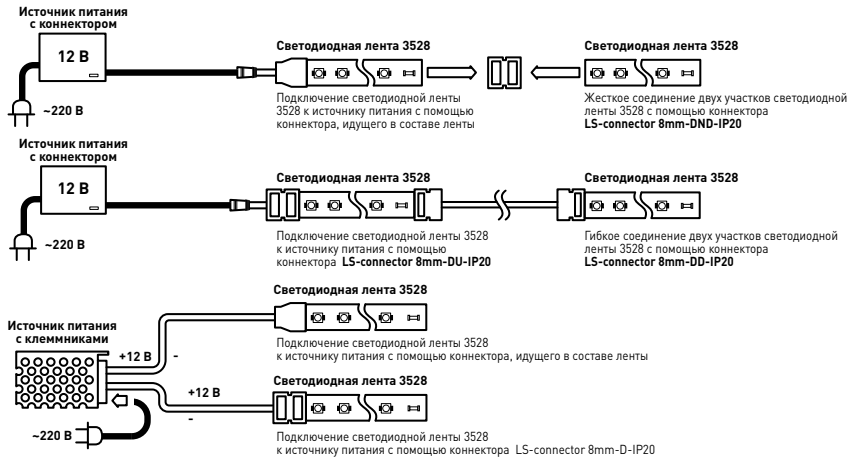

Варианты подключения светодиодной ленты ЭРА 3528 (12 В)