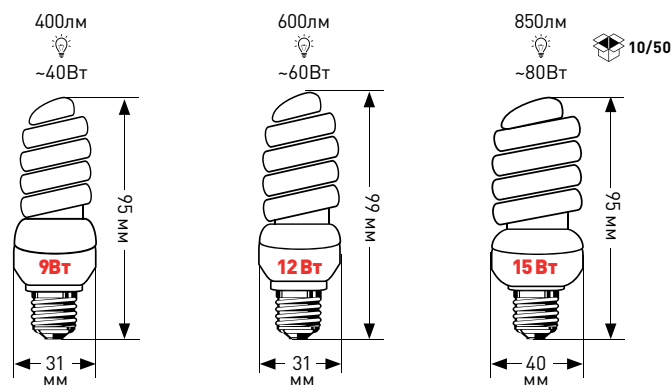

ECONOMY SP-M

спираль стандартный цоколь

срок службы: 8 000 часов

Мягкий белый свет — SP-M-9-827-E27 — SP-M-12-827-E27 — SP-M-15-827-E27 — 2700K
Яркий белый свет — SP-M-9-842-E27 — SP-M-12-842-E27 — SP-M-15-842-E27 — 4200K