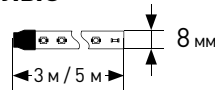

Эконом-серия белые и теплые белые

LS 3528 ECO

IP20

IP65

IP68

4,8 Вт/м

- ←3 м→ LS3528-60LED-IP20-W-eco-3m LS3528-60LED-IP65-W-eco-3m
- ←3 м→ LS3528-60LED-IP20-WW-eco-3m LS3528-60LED-IP65-WW-eco-3m

240 Лм/м (60LED/м)

- ←5 м→ LS3528-60LED-IP20-W-eco-5m LS3528-60LED-IP65-W-eco-5m LS3528-60LED-IP68-W-eco-5m
- ←5 м→ LS3528-60LED-IP20-WW-eco-5m LS3528-60LED-IP65-WW-eco-5m LS3528-60LED-IP68-WW-eco-5m

9,6 Вт/м

- ←3 м→ LS3528-120LED-IP20-W-eco-3m LS3528-120LED-IP65-W-eco-3m
- ←3 м→ LS3528-120LED-IP20-WW-eco-3m LS3528-120LED-IP65-WW-eco-3m

480 Лм/м (120LED/м)

- ←5 м→ LS3528-120LED-IP20-W-eco-5m LS3528-120LED-IP65-W-eco-5m LS3528-120LED-IP68-W-eco-5m
- ←5 м→ LS3528-120LED-IP20-WW-eco-5m LS3528-120LED-IP65-WW-eco-5m LS3528-120LED-IP68-WW-eco-5m

Внимание! Перед погружением в воду проверьте герметичность всех соединений и в случае необходимости загерметизируйте их, чтобы погружаемая часть была строго герметична!