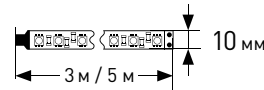

Эконом-серия RGB

LS 5050 ECO

IP20

IP65

IP68

7,2 Вт/м

- ←3 м→ LS5050-30LED-IP20-RGB-eco-3m LS5050-30LED-IP65-RGB-eco-3m

360 Лм/м (30LED/м)

- ←5 м→ LS5050-30LED-IP20-RGB-eco-5m LS5050-30LED-IP65-RGB-eco-5m LS5050-30LED-IP68-RGB-eco-5m

14,4 Вт/м

- ←3 м→ LS5050-60LED-IP20-RGB-eco-3m LS5050-60LED-IP65-RGB-eco-3m

720 Лм/м (60LED/м)

- ←5 м→ LS5050-60LED-IP20-RGB-eco-5m LS5050-60LED-IP65-RGB-eco-5m LS5050-60LED-IP68-RGB-eco-5m