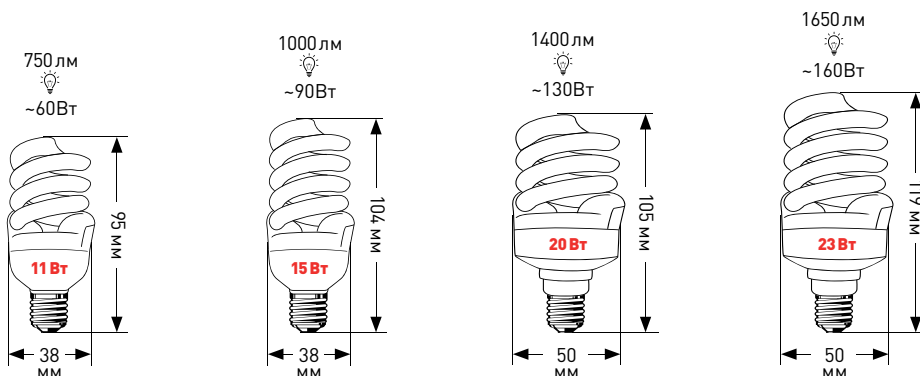

полная спираль
стандартный цоколь

Мягкий белый свет — F-SP-11-827-E27 — F-SP-15-827-E27 — F-SP-20-827-E27 — F-SP-23-827-E27 — 2700K
Яркий белый свет — F-SP-11-842-E27 — F-SP-15-842-E27 — F-SP-20-842-E27 — F-SP-23-842-E27 — 4200K
Дневной свет — F-SP-15-865-E27 — F-SP-20-865-E27 — F-SP-23-865-E27 — 6500K

ECONOMY SP-M

спираль миньон

срок службы: 8 000 часов

Традиционные энергосберегающие лампы: экономят 80% электроэнергии и сокращают на 20% коммунальные платежи.