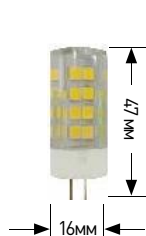

Мягкий белый свет — **JC-3,5w-220V-corn, ceramics-827-G4** — **JC-5w-220V-corn, ceramics-827-G4** — **JC-7w-220V-corn, ceramics-827-G4** — **JCD-3,5w-220V-corn, ceramics-827-G9** — **JCD-5w-220V-corn, ceramics-827-G9** — 2700K

Яркий белый свет — **JC-3,5w-220V-corn, ceramics-840-G4** — **JC-5w-220V-corn, ceramics-840-G4** — **JC-7w-220V-corn, ceramics-840-G4** — **JCD-3,5w-220V-corn, ceramics-840-G9** — **JCD-5w-220V-corn, ceramics-840-G9** — 4000K

100/1000
~50Вт
7Вт
400 лм

~50Вт
7Вт
400 лм

10/100
~60Вт
7Вт
600 лм

~60Вт
7Вт
600 лм