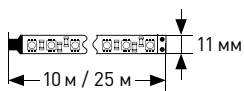

Светодиодные ленты
и аксессуары **220В**
Серия **IP67**

3528

5050

4,8 Вт/м

💡 300 Лм/м (60LED/м)

- ← 25 м → 3528-220-60LED-IP67-W
- ← 25 м → 3528-220-60LED-IP67-WW
- ← 10 м → 3528-220-60LED-IP67-R-eco
- ← 10 м → 3528-220-60LED-IP67-G-eco
- ← 10 м → 3528-220-60LED-IP67-B-eco

9,6 Вт/м

💡 600 Лм/м (120LED/м)

- ← 20 м → 3528-220-120LED-IP67-W
- ← 20 м → 3528-220-120LED-IP67-WW
- ← 10 м → 3528-220-120LED-IP67-R-eco
- ← 10 м → 3528-220-120LED-IP67-G-eco
- ← 10 м → 3528-220-120LED-IP67-B-eco

7,2 Вт/м

💡 450 Лм/м (30LED/м)

- ← 20 м → 5050-220-30LED-IP67-RGB

10,8 Вт/м

💡 720 Лм/м (48LED/м)

- ← 10 м → 5050-220-48LED-IP67-RGB

14,4 Вт/м

💡 900 Лм/м (60LED/м)

- ← 10 м → 5050-220-60LED-IP67-RGB

RGBcontroller-220-A05-RF

Напряжение питания (переменного тока) - 220 В; выходная мощность, не более - 550 Вт; число каналов управления - 3; максимальный ток нагрузки (на каждый канал) - 0,83 А; степень защиты - IP20. В комплекте дистанционный пульт. Управление на основе радиосигнала. Дальность работы пульта не менее - 50м.

60

Крепежные силиконовые скобы
для установки ленты на поверхность.

LS-clip-220-3528
220 В, чип 3528

LS-clip-220-5050
220 В, чип 5050

10/10000

RGBcontroller-220-A06

Напряжение питания (переменного тока) - 220 В; выходная мощность, не более - 200 Вт; число каналов управления - 3; максимальный ток нагрузки (на каждый канал) - 0,3 А; степень защиты - IP20. Без пульта, управление кнопкой.

Заглушка для ленты

LS-cap-220-3528
220 В, чип 3528

LS-cap-220-5050
220 В, чип 5050

5/25000

LS-power cord-220-3528

Источник питания с сетевым шнуром для ленты

- 220 В
- чип 3528
- мощность - 480 Вт

Соединительный коннектор для ленты

LS-connector-220-3528
220 В, чип 3528

LS-connector-220-5050
220 В, чип 5050

5/5000