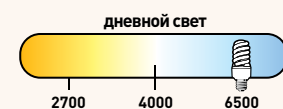

Является показателем эффективности и экономичности источников света.

Тип лампы	Световой поток (Люмены)	Мощность (Ватты)	=	Эффективность лампы
Лампа накаливания	830 Лм	75 Вт	=	11
Галогенная лампа	800	50	=	16
Люминесцентная лампа	750	11	=	68
Светодиодная лампа	700	8	=	87

Цветовая температура

Желтый 2700 K*

Домашнее освещение

Белый 4000 K

Нейтральное освещение

Дневной 6500 K

Освещение рабочих зон

Цветовая температура

(спектрофотометрическая или колориметрическая температура; обозначается Tc) — характеристика хода интенсивности излучения источника света как функции длины волны в оптическом диапазоне.

Что такое Кельвин?

Кельвин (обозначение: K) — единица термодинамической температуры в Международной системе единиц (СИ), одна из семи основных единиц СИ. Предложена в 1848 году. Один кельвин равен 1/273,16 части термодинамической температуры тройной точки воды. Начало шкалы (0 K) совпадает с абсолютным нулём. Единица названа в честь английского физика Уильяма Томсона, которому было пожаловано звание лорд Кельвин Ларгский из Айршира. В свою очередь, это звание пошло от реки Кельвин (River Kelvin), протекающей через территорию университета в Глазго.

На каждой упаковке ламп ЭРА указана цветовая температура!

* Кельвин