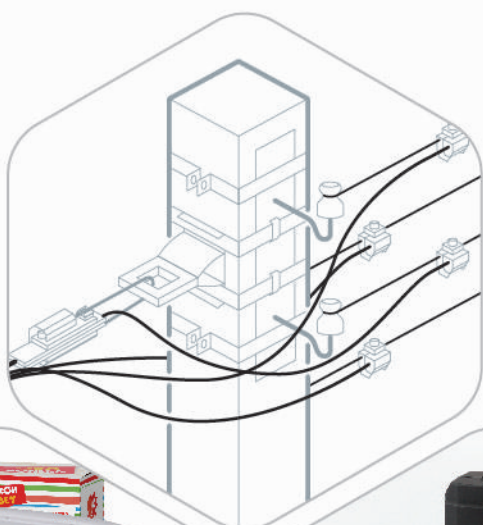

КАТАЛОГ
ПРОДУКЦИИ
ЗИМА 2018