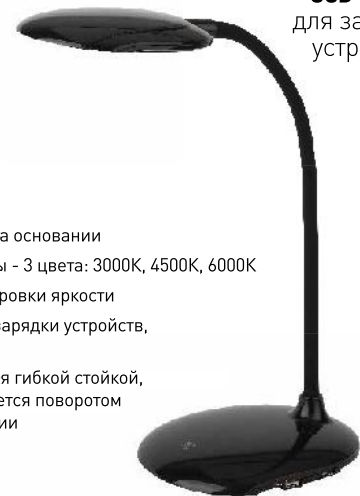

NLED-457 **НОВИНКА**

LED 16
7 Вт