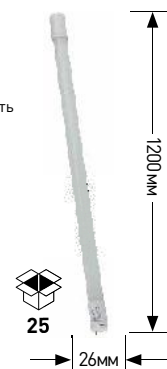

## T8

Замена линейных люминесцентных ламп. Перед установкой необходимо демонтировать ПРА в светильнике. Поворотный цоколь, двухстороннее подключение.

~155Вт  
**18Вт**  
1440 лм

~75Вт  
**9Вт**  
720 лм

Мягкий белый свет — **JCD-7w-220V-corn, ceramics-827-G9** — **LED smd GX-7-827-GX53** — 2700K