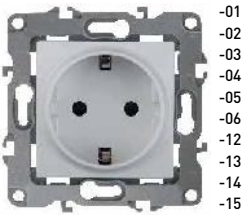

Розетки силовые

12-2001

Розетка 2P+E Schuko,
16А-250В, без м. лапок