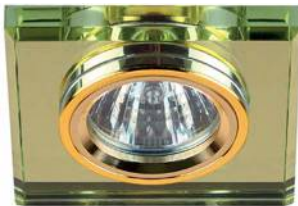

DK7 CH/MIX
зерк. мультиколер/хром
∅ 90 мм 65 мм