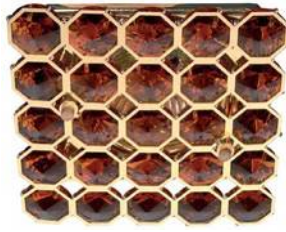

DK35 GD/T

янтарь/золото
нерж. сталь + хрусталь
↔ 103x103 мм ⌀ 60 мм →
↓ 30 мм ⚡ 50 Вт, MR16/GU5,3