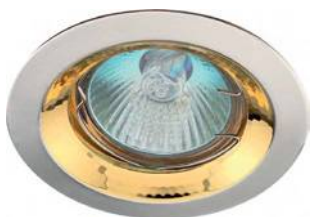

KL29A SS/G

сатин серебро/золото
Ø 95 мм 78 мм