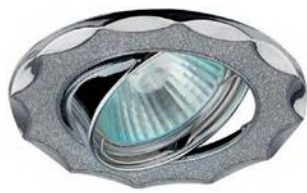

Ø 83 мм 75 мм

DK17 CH/SHSL

серебряный блеск/хром

Ø 83 мм 75 мм

DK17 GD/SHYL

золотой блеск/золото

Ø 83 мм 75 мм

DK18 CH/SHBL