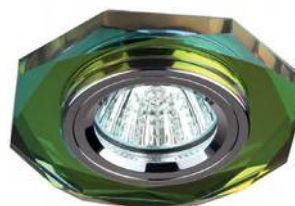

Модный тренд — создание причудливых рисунков из света, цвета и тени на потолке при включении.

Светильники из алюминиевого сплава и хрустала

Лампа: MR16, 12/220 V, 50 W

Цоколь: GU5.3

DK5 CH/BK
черный блеск/хром
Ø 100 мм ⚙ 65 мм