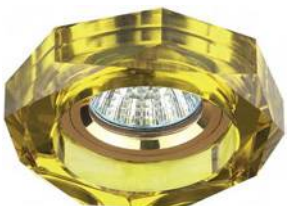

DK6 CH/TEA
коричневый/хром
Ø 90 мм ⚙ 65 мм