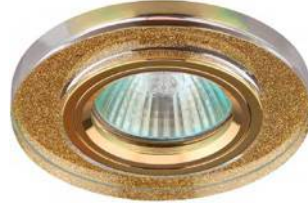

DK7 CH/SHSL
серебр. блеск/хром
∅ 90 мм 65 мм

DK7 CH/WH
прозрачный/хром
∅ 90 мм 65 мм

DK7 CH/PU
хром/фиолетовый
∅ 90 мм 65 мм

DK7 GD/YL
желтый/золото
∅ 90 мм 65 мм

DK7 CH/MIX
зерк. мультиколер/хром
∅ 90 мм 65 мм