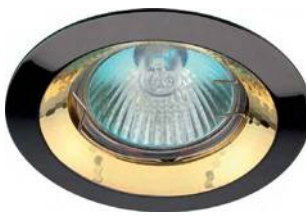

бронза
Ø 90 мм 78 мм

**KL26A PG/S**

перламутр.золото/серебро
Ø 90 мм 78 мм

**KL26A GU/G**

черный металл/золото
Ø 90 мм 78 мм

**KL26A SN**

сатин никель
Ø 90 мм 78 мм

**KL26A GD**

золото
Ø 90 мм 78 мм

**KL27A WH/GD**

белый/золото
Ø 90 мм 78 мм

**KL28A GU/G**

черный металл/золото
Ø 90 мм 78 мм

**KL28A S/GD**

серебро/золото
Ø 90 мм 78 мм

**KL29A SN/N**

сатин никель/никель
Ø 95 мм 78 мм

**KL29A SN/G**

сатин никель/золото
Ø 95 мм 78 мм

**KL29A SS/G**

сатин серебро/золото
Ø 95 мм 78 мм

**KL29A GU/G**

черный металл/золото
Ø 95 мм 78 мм

**KL39A PS/G**