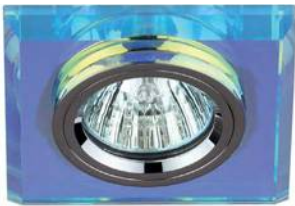

DK7 GD/SHGD
золотой блеск/золото
∅ 90 мм 65 мм