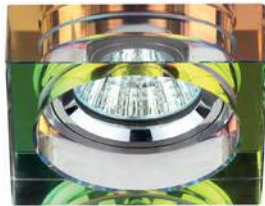

DK8 CH/PR
перламутр/хром
↔ 90x90 мм 65 мм