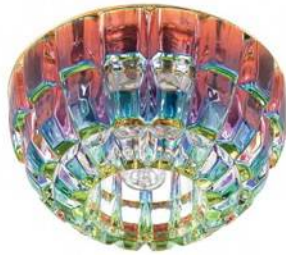

DK45 CH/MIX

мультицвет/хром
алюмин. сплав + хрусталь
Ø 80 мм ⌀ 55 мм →220V
↓ 45 мм ⚡ 40 Вт, JCD/G9